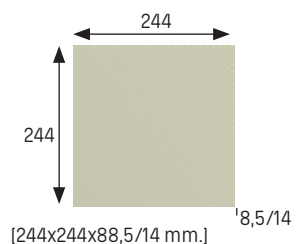

Celdillas 12x25 Cells 12x25 14 mm

Celdillas 25x25 Cells 25x25 8,5 mm

Aciker natural mate / Matt natural Aciker Cod. 900610 · [MC490]
Azul mate / Matt blue Cod. 903131 · [MC540]
Azul pálido mate / Matt pale blue Cod. 903791 · [MC540]
Aciker gris mate / Matt grey Aciker Cod. 903313 · [MC540]
Negro mate / Matt black Cod. 903788 · [MC540]

Celdillas 25x25 Cells 25x25 14 mm

Aciker natural mate / Matt natural Aciker Cod. 901862 · [MC600]

	Espesor (mm) Thickness (mm)	U.M.*	U.M./caja U.M./box	U.M./Palet U.M./Pallet	Pzs./U.M. Pcs./U.M.	Pzs./caja Pcs./box	Kg./U.M. Kg./U.M.	Kg./caja Kg./box	Kg./Palet Kg./Pallet
Celdillas 12x25 Cells 12x25	8,5	m² sqm	1	80	32	32	18,2	18,2	1459
Celdillas 12x25 Cells 12x25	14	m² sqm	0,59	47,5	32	19	30,7	18,2	1459
Celdillas 25x25 Cells 25x25	8,5	m² sqm	1,7	67,5	16	27	17,6	29,7	1189
Celdillas 25x25 Cells 25x25	14	m² sqm	1	40	16	16	30,4	30,4	1215

*Unidad de Medida. Los artículos medidos en M² o ML se sirven contando la junta normal entre piezas
*Unit of measure. Items measured in SQM or LM are delivered assuming average joint between pieces