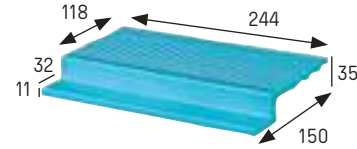

Apoyo rejilla Grid support

Aciker natural mate / Matt natural Aciker Cod. 902988 · [PZ205]
Azul mate / Matt blue Cod. 902989 · [PZ205]
Blanco mate / Matt white Cod. 902990 · [PZ205]
Azul oscuro mate / Matt dark blue Cod. 902991 · [PZ205]