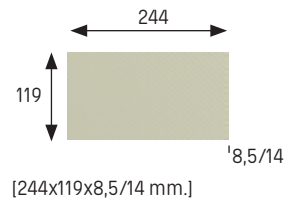

**Celdillas Negro mate**  
Cells Matt Black

**Detalle celdillas**  
Cells detail

**Celdillas 12x25** Cells 12x25 8,5 mm

**Aciker natural mate** / Matt natural Aciker Cod. 900684 · [MC485]  
**Azul pálido mate** / Matt pale blue Cod. 903790 · [MC540]  
**Aciker gris mate** / Matt grey Aciker Cod. 903312 · [MC540]  
**Negro mate** / Matt black Cod. 903787 · [MC540]